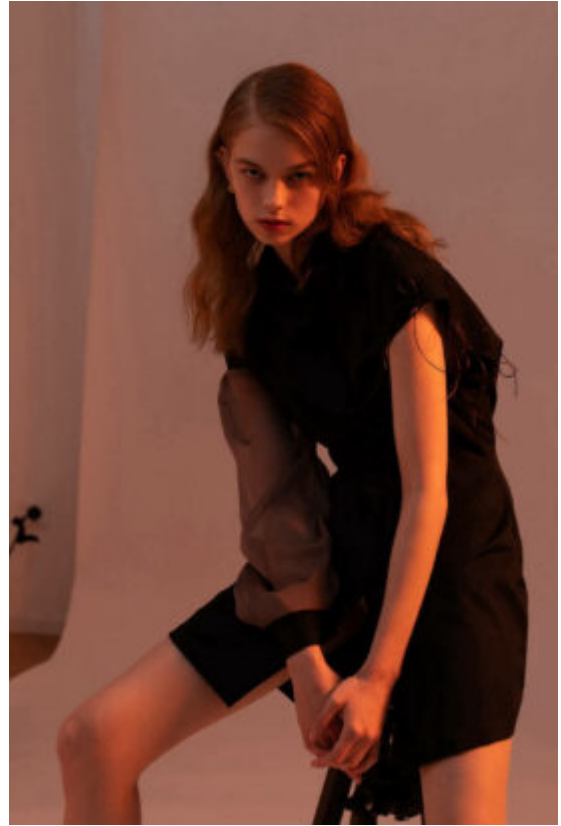

TRUE MODELS

Nastia St

177 | 80 / 58 / 88 / 38 | Blond / Blue