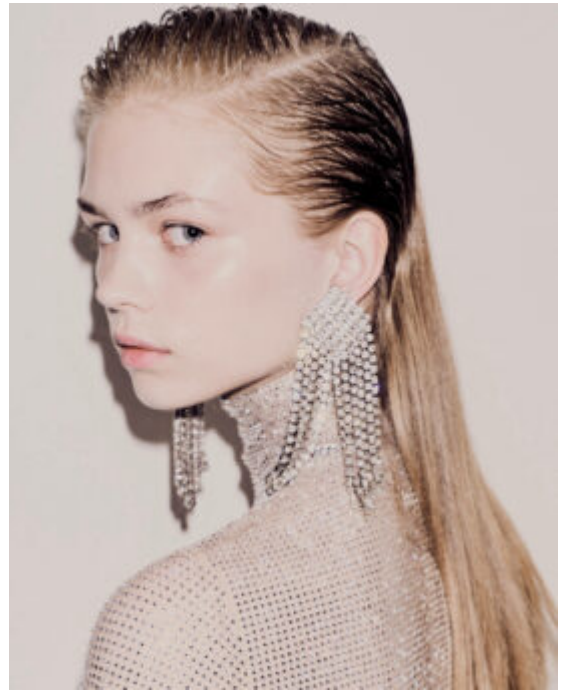

# TRUE MODELS

## Nastia St

177 | 80 / 58 / 88 / 38 | Blond / Blue