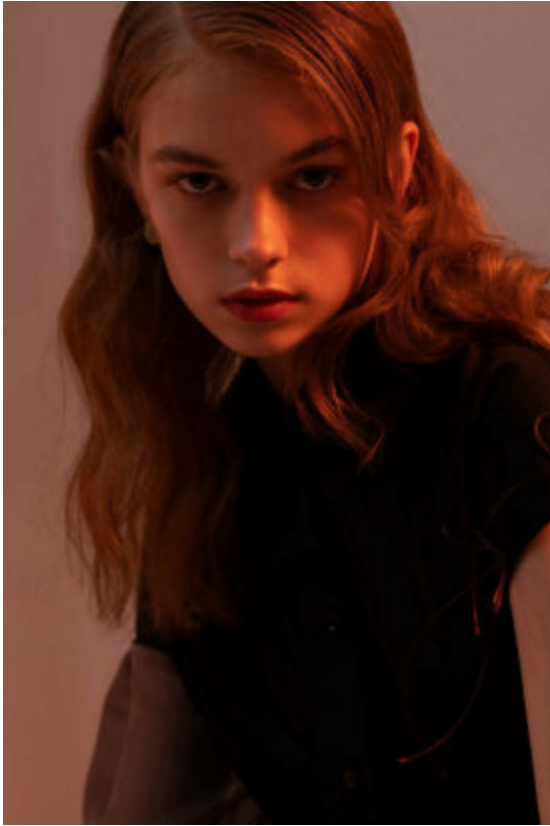

TRUE MODELS

Nastia St

177 | 80 / 58 / 88 / 38 | Blond / Blue